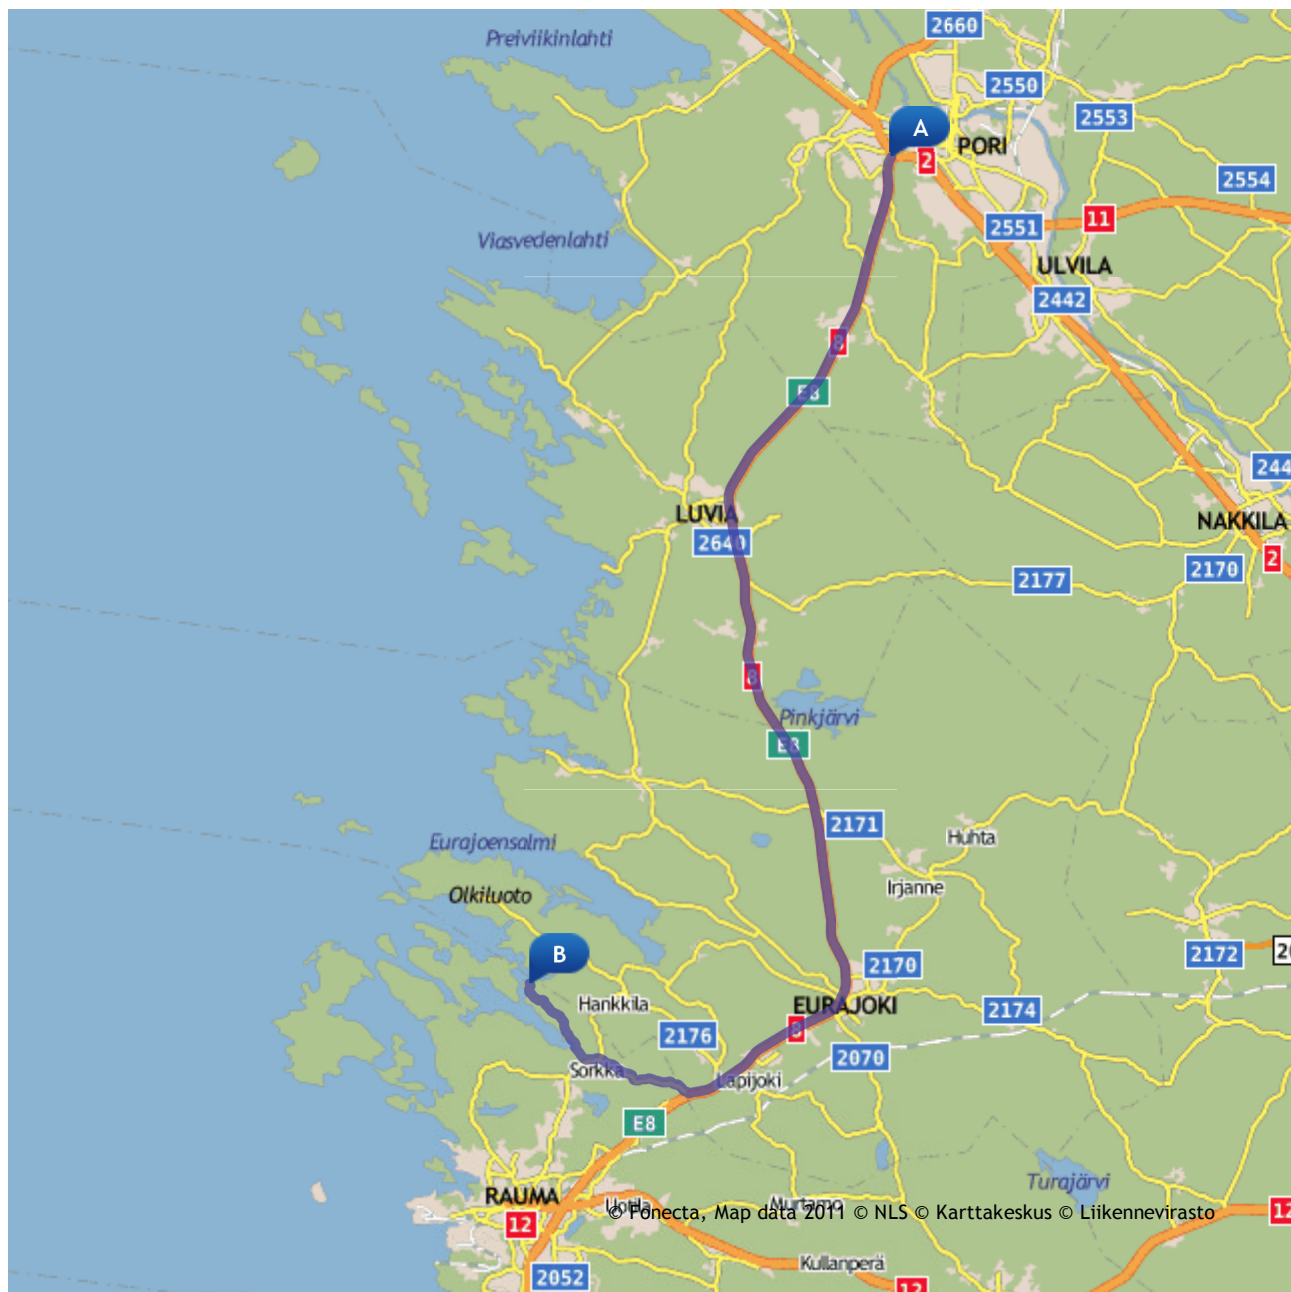

A: Raumantie 25, pori  
B: Puuluntie 388, Rauma

Matkan pituus: **48.18 km**  
Arvioitu matka-aika: **37 min**

- |   |               |
|---|---------------|
| 1. Jatka eteenpäin Raumantie -> Porintie 40 km.   | <b>40.0km</b> |
| 2. Käänny oikealle, seuraa Sorkan maantie 4.3 km. | <b>4.3km</b>  |
| 3. Kaarra oikealle, seuraa Puuluntie 3.9 km.      | <b>3.9km</b>  |
| 4. Saavut perille osoitteeseen (tie).             |               |