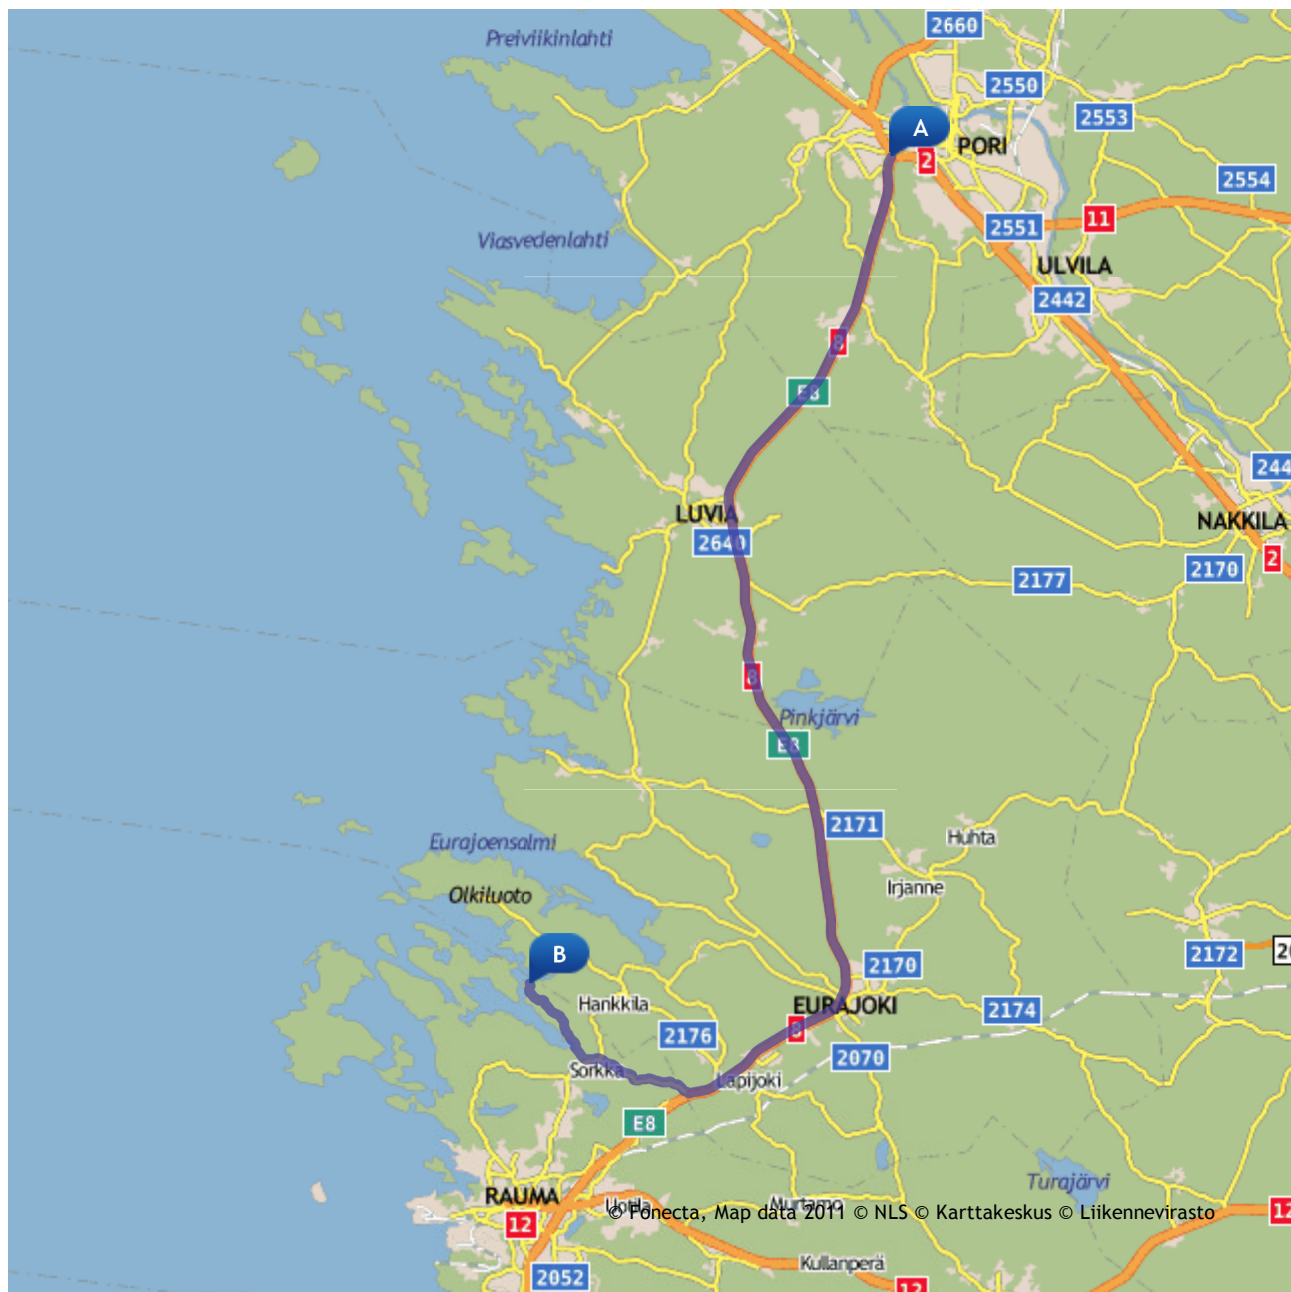

A: Raumantie 25, pori
B: Puuluntie 388, Rauma

Matkan pituus: **48.18 km**
Arvioitu matka-aika: **37 min**

- | | |
|---|---------------|
| 1. Jatka eteenpäin Raumantie -> Porintie 40 km. | 40.0km |
| 2. Käänny oikealle, seuraa Sorkan maantie 4.3 km. | 4.3km |
| 3. Kaarra oikealle, seuraa Puuluntie 3.9 km. | 3.9km |
| 4. Saavut perille osoitteeseen (tie). | |